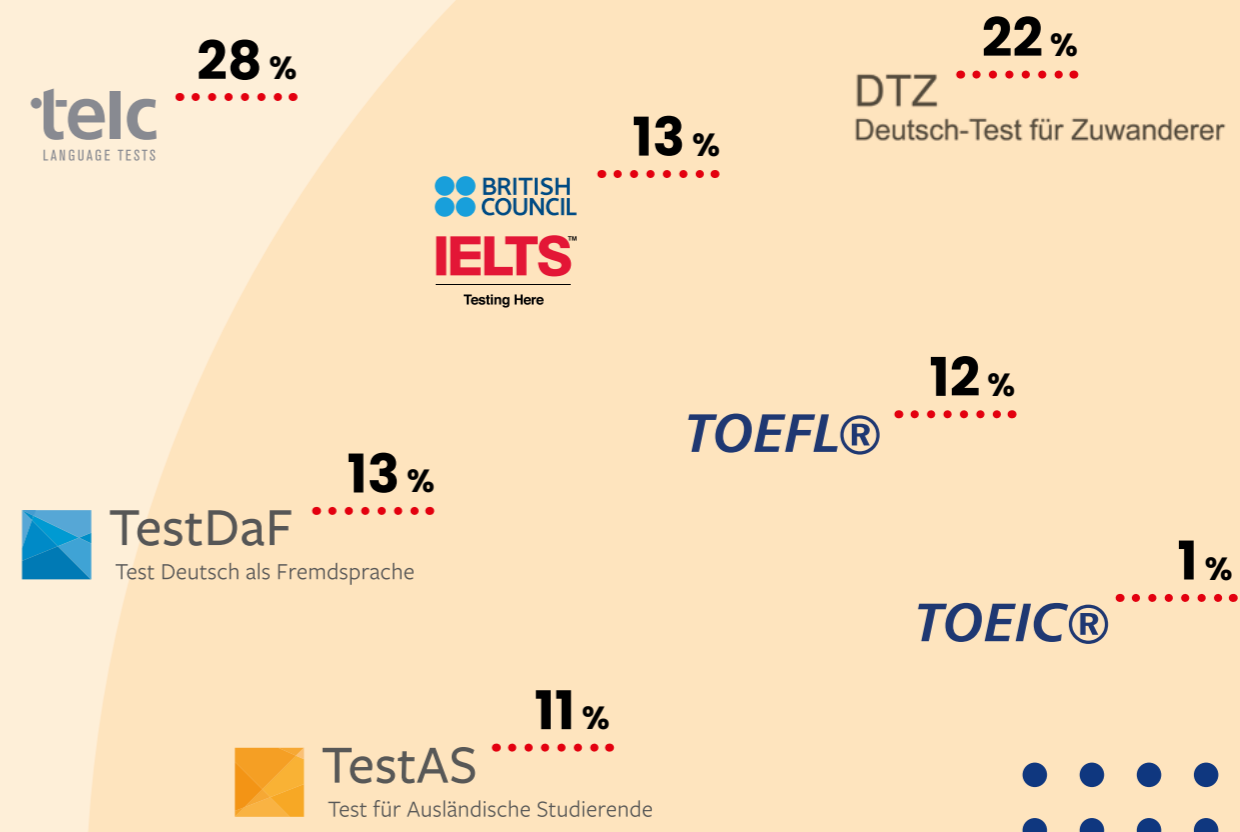

КАРТА

дополнительной информации

ФАКТЫ И ЦИФРЫ

К нам приезжают студенты со всего мира

Наиболее популярные курсы

Форматы экзаменов

КОНТАКТ

Academy of Languages
F+U Rhein-Main-Neckar gGmbH
Hauptstraße 1
D-69117 Heidelberg