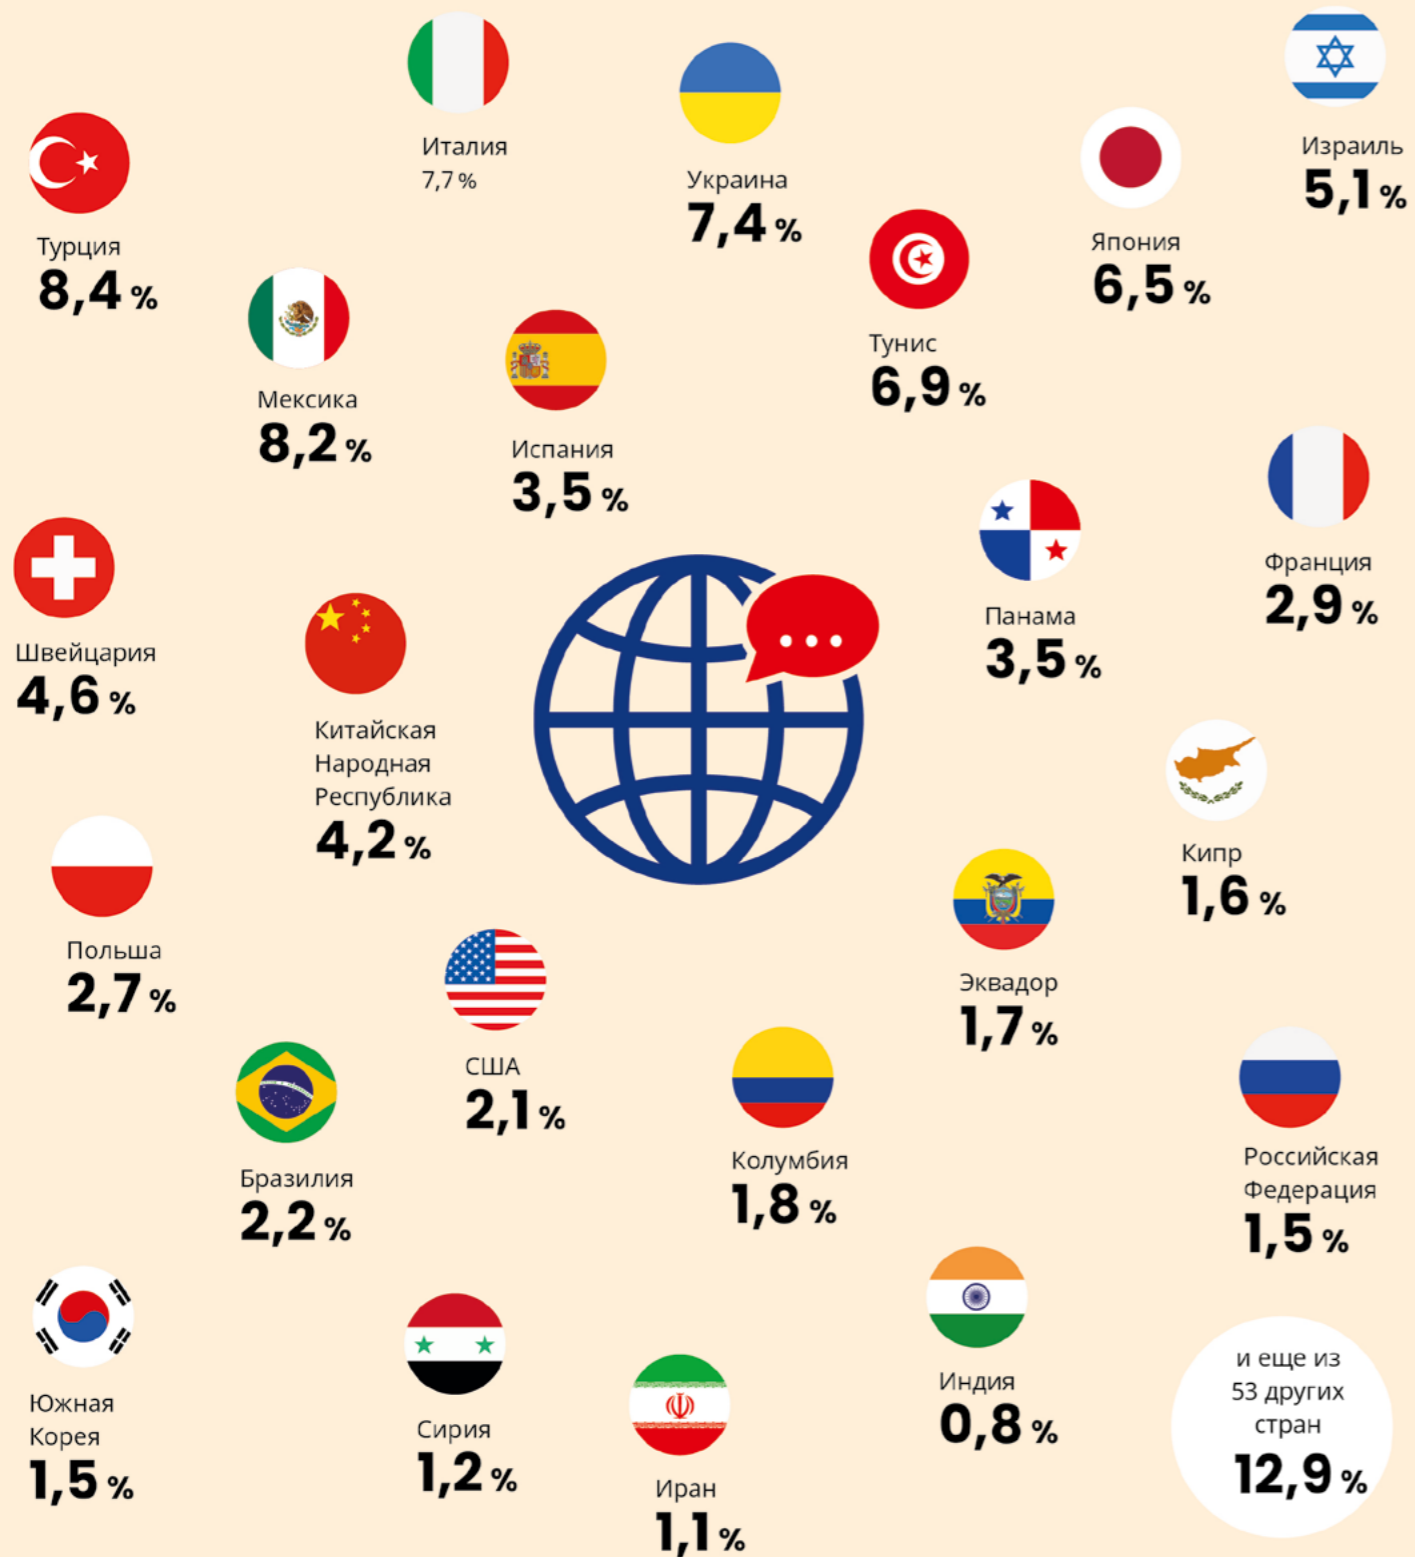

КАРТА

дополнительной информации

ФАКТЫ И ЦИФРЫ

К нам приезжают студенты со всего мира

Наиболее популярные курсы

Форматы экзаменов

КОНТАКТ

Academy of Languages
F+U Rhein-Main-Neckar gGmbH
Hauptstraße 1
D-69117 Heidelberg